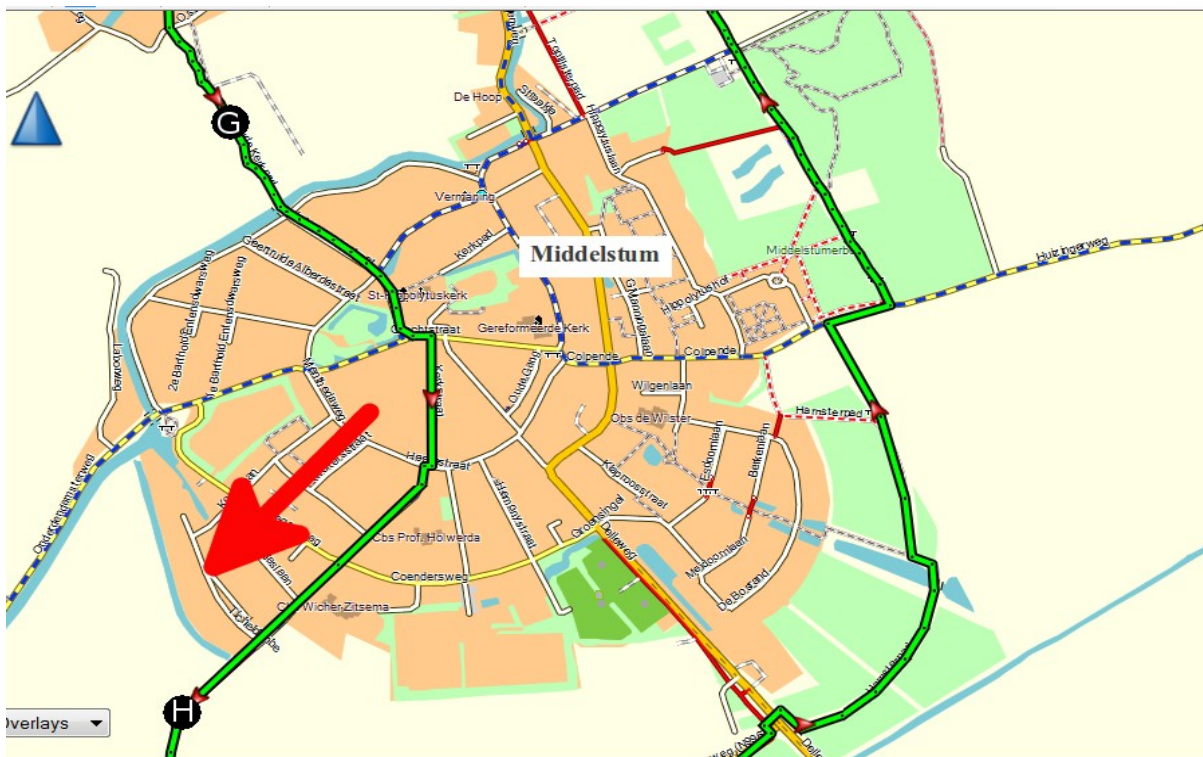

# Ronde 4 De 100 mijl van Sint Annen 2016

Kaart 1 Sint Annen - Westerwijtwerd

Kaart 2 Westerwijtwerd - Middelstum

# Ronde 4 De 100 mijl van Sint Annen 2016

Kaart 3 Middelstum

Kaart 4 Middelstum - Kantens

# Ronde 4 De 100 mijl van Sint Annen 2016

Kaart 5 Kantens – Bethlehem - Stitswerd

Kaart 6 Stitswerd - Toornwerd

# Ronde 4 De 100 mijl van Sint Annen 2016

Kaart 7 Middelstum

Kaart 8 Middelstum – Sint Annen