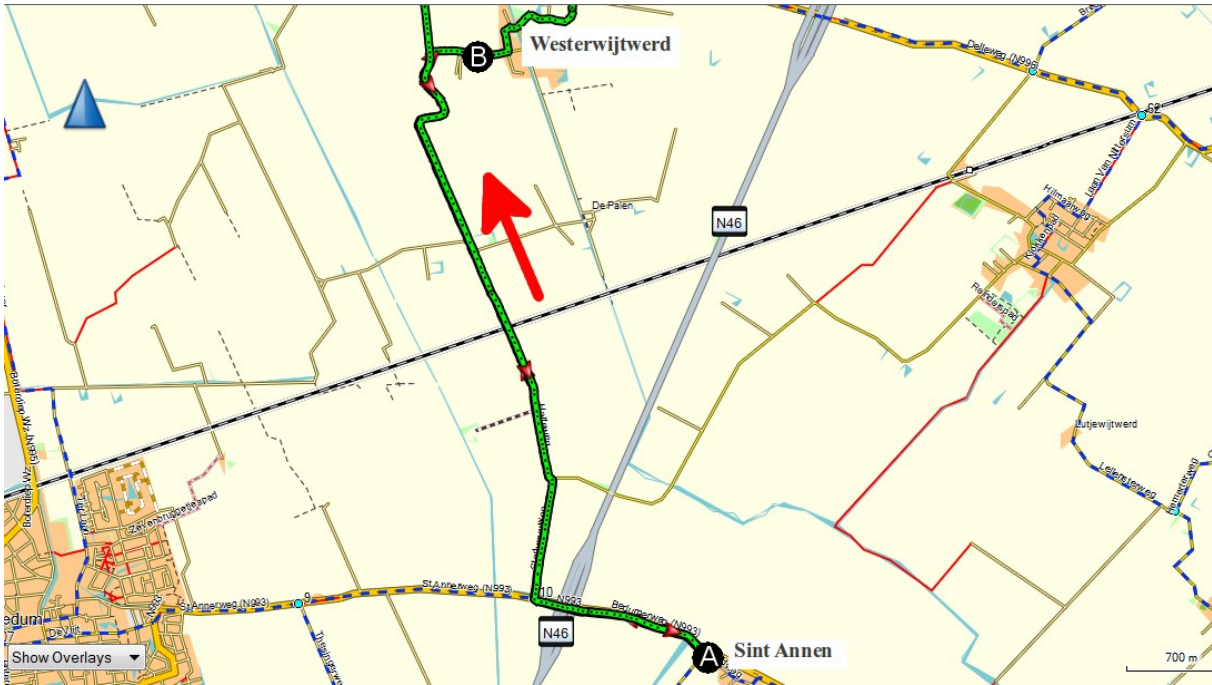

# Ronde 4 De 100 mijl van Sint Annen 2016

Kaart 1 Sint Annen - Westerwijtwerd

Kaart 2 Westerwijtwerd - Middelstum

# Ronde 4 De 100 mijl van Sint Annen 2016

Kaart 3 Middelstum

Kaart 4 Middelstum - Kantens

# Ronde 4 De 100 mijl van Sint Annen 2016

Kaart 5 Kantens – Bethlehem - Stitswerd

Kaart 6 Stitswerd - Toornwerd

# Ronde 4 De 100 mijl van Sint Annen 2016

Kaart 7 Middelstum

Kaart 8 Middelstum – Sint Annen