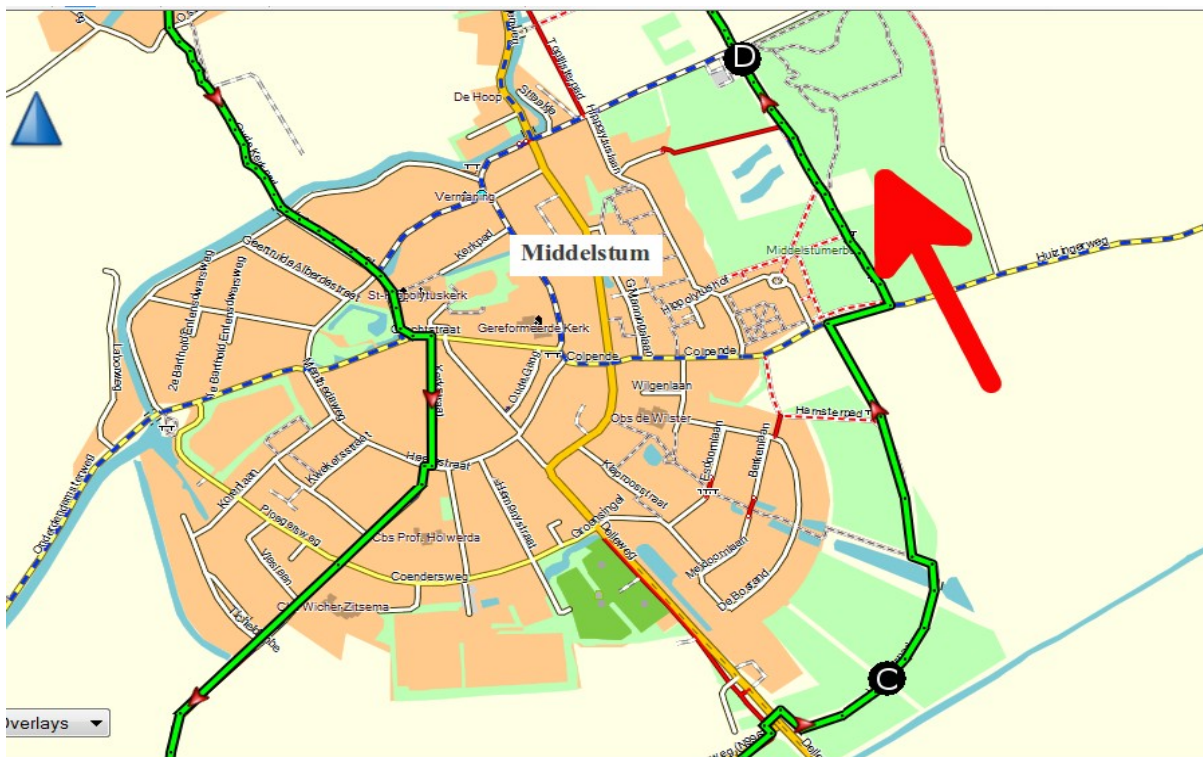

# Ronde 4 De 100 mijl van Sint Annen 2016

Kaart 1 Sint Annen - Westerwijtwerd

Kaart 2 Westerwijtwerd - Middelstum

# Ronde 4 De 100 mijl van Sint Annen 2016

Kaart 3 Middelstum

Kaart 4 Middelstum - Kantens

# Ronde 4 De 100 mijl van Sint Annen 2016

Kaart 5 Kantens – Bethlehem - Stitswerd

Kaart 6 Stitswerd - Toornwerd

# Ronde 4 De 100 mijl van Sint Annen 2016

Kaart 7 Middelstum

Kaart 8 Middelstum – Sint Annen