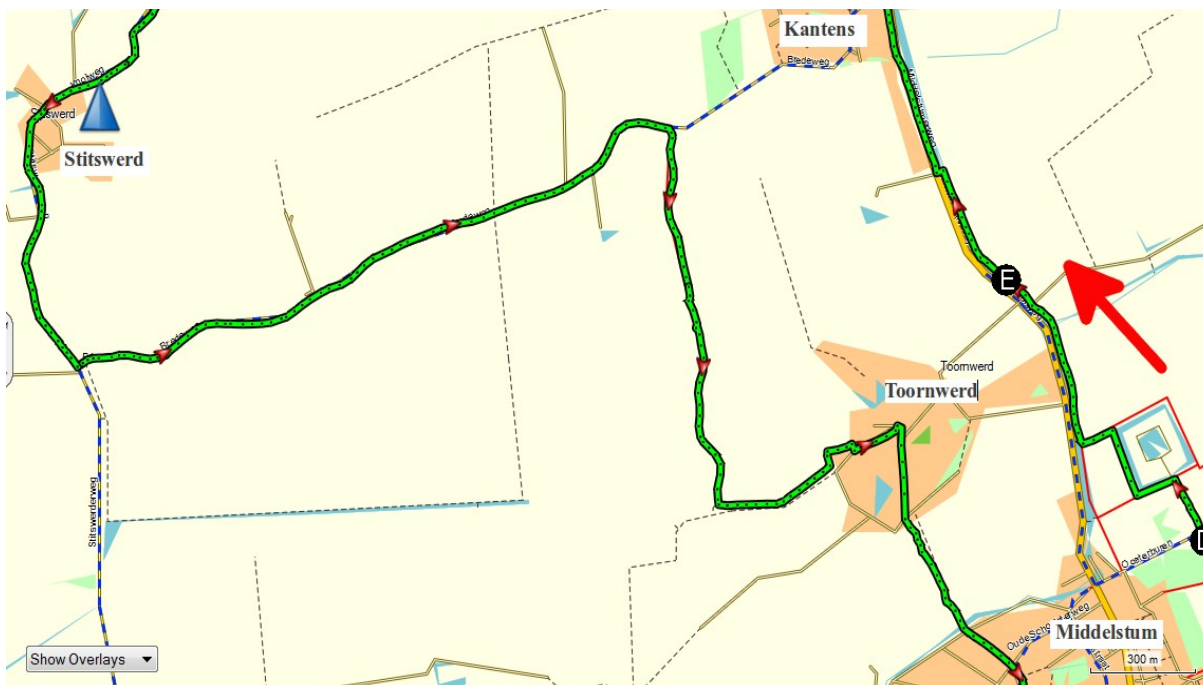

# Ronde 4 De 100 mijl van Sint Annen 2016

Kaart 1 Sint Annen - Westerwijtwerd

Kaart 2 Westerwijtwerd - Middelstum

# Ronde 4 De 100 mijl van Sint Annen 2016

Kaart 3 Middelstum

Kaart 4 Middelstum - Kantens

# Ronde 4 De 100 mijl van Sint Annen 2016

Kaart 5 Kantens – Bethlehem - Stitswerd

Kaart 6 Stitswerd - Toornwerd

# Ronde 4 De 100 mijl van Sint Annen 2016

Kaart 7 Middelstum

Kaart 8 Middelstum – Sint Annen