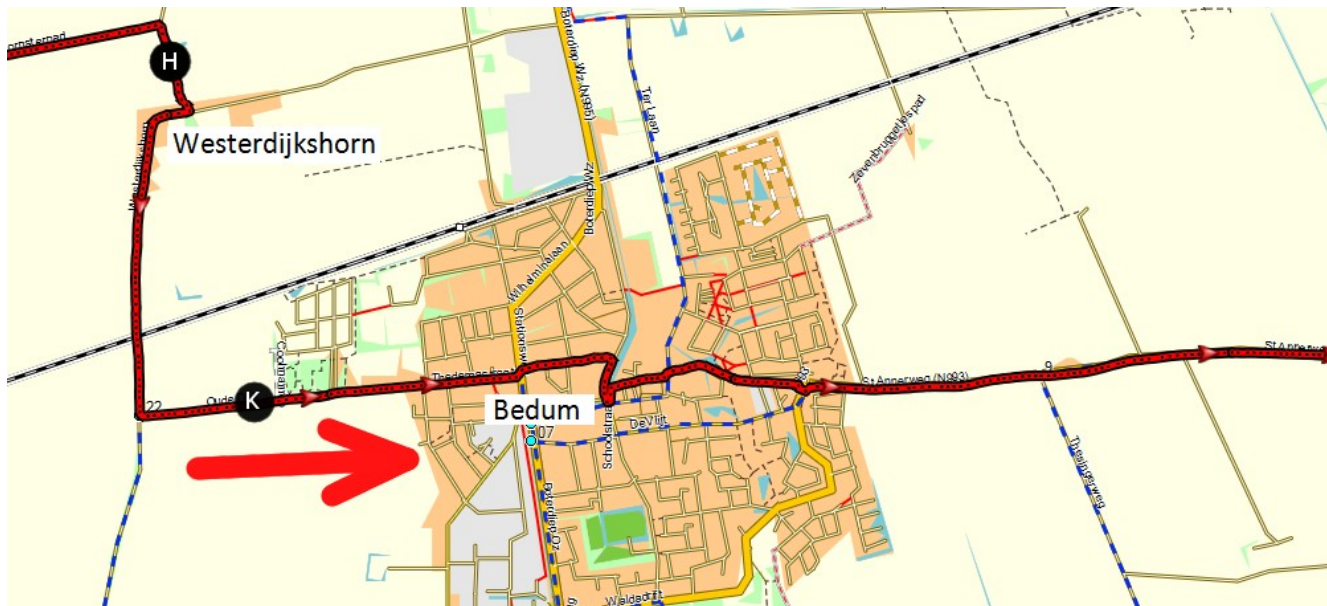

Ronde 2 De 100 mijl van Sint-Annen 2016

Kaart 1 Sint-Annen – Ten Post

Kaart 2 Ten Post – Winneweer

Kaart 3 Winneweer - Loppersum

Kaart 4 Loppersum - Huizinge

Ronde 2 De 100 mijl van Sint-Annen 2016

Kaart 5 Huizinge - Fraamklap

Kaart 6 Fraamklap - Onderwierum

Ronde 2 De 100 mijl van Sint-Annen 2016

Kaart 7 Onderwierum - Westerdijkshorn

Kaart 8 Westerdijkshorn - Bedum

Ronde 2 De 100 mijl van Sint-Annen 2016

Kaart 9 Bedum

Kaart 10 Bedum – Sint-Annen