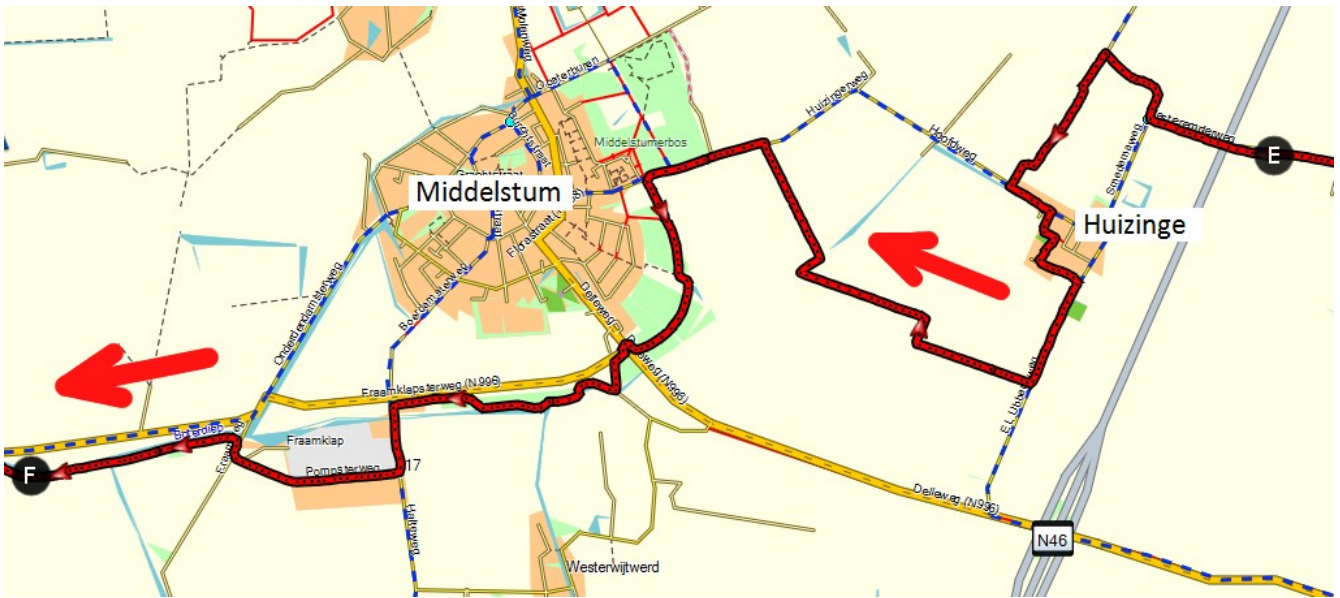

Ronde 2 De 100 mijl van Sint-Annen 2016

Kaart 1 Sint-Annen – Ten Post

Kaart 2 Ten Post – Winneweer

Kaart 3 Winneweer - Loppersum

Kaart 4 Loppersum - Huizinge

Ronde 2 De 100 mijl van Sint-Annen 2016

Kaart 5 Huizinge - Fraamklap

Kaart 6 Fraamklap - Onderwierum

Ronde 2 De 100 mijl van Sint-Annen 2016

Kaart 7 Onderwierum - Westerdijkshorn

Kaart 8 Westerdijkshorn - Bedum

Ronde 2 De 100 mijl van Sint-Annen 2016

Kaart 9 Bedum

Kaart 10 Bedum – Sint-Annen