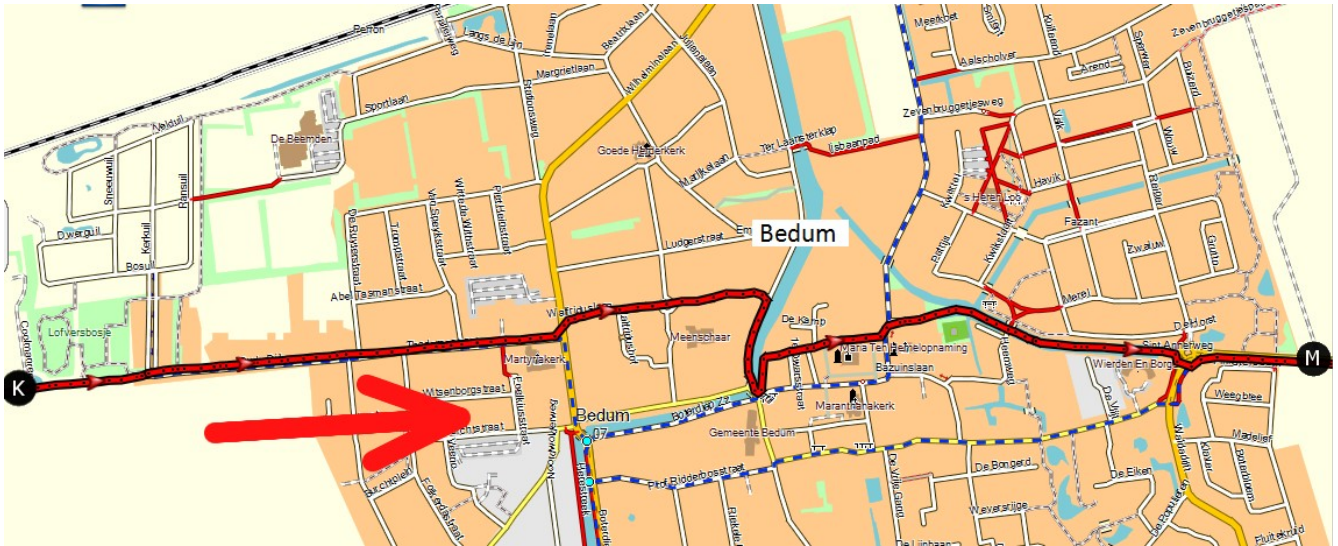

Ronde 2 De 100 mijl van Sint-Annen 2016

Kaart 1 Sint-Annen – Ten Post

Kaart 2 Ten Post – Winneweer

Kaart 3 Winneweer - Loppersum

Kaart 4 Loppersum - Huizinge

Ronde 2 De 100 mijl van Sint-Annen 2016

Kaart 5 Huizinge - Fraamklap

Kaart 6 Fraamklap - Onderwierum

Ronde 2 De 100 mijl van Sint-Annen 2016

Kaart 7 Onderwierum - Westerdijkshorn

Kaart 8 Westerdijkshorn - Bedum

Ronde 2 De 100 mijl van Sint-Annen 2016

Kaart 9 Bedum

Kaart 10 Bedum – Sint-Annen