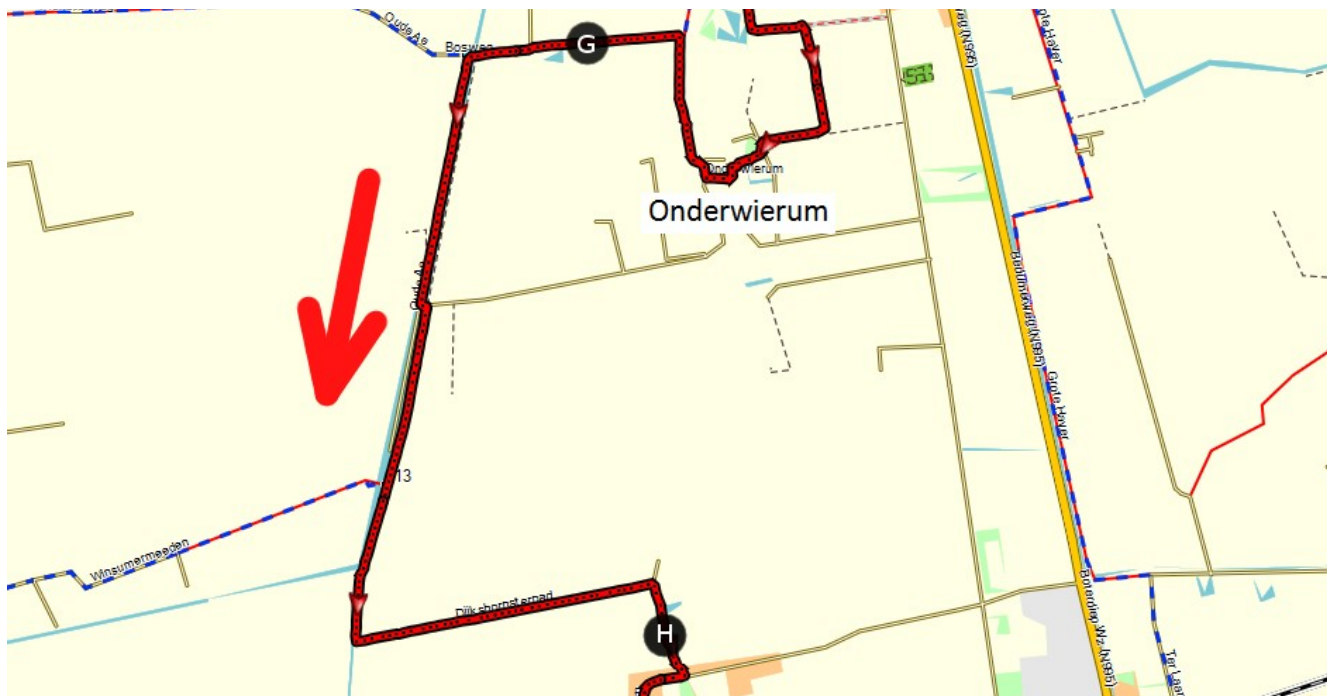

Ronde 2 De 100 mijl van Sint-Annen 2016

Kaart 1 Sint-Annen – Ten Post

Kaart 2 Ten Post – Winneweer

Kaart 3 Winneweer - Loppersum

Kaart 4 Loppersum - Huizinge

Ronde 2 De 100 mijl van Sint-Annen 2016

Kaart 5 Huizinge - Fraamklap

Kaart 6 Fraamklap - Onderwierum

Ronde 2 De 100 mijl van Sint-Annen 2016

Kaart 7 Onderwierum - Westerdijkshorn

Kaart 8 Westerdijkshorn - Bedum

Ronde 2 De 100 mijl van Sint-Annen 2016

Kaart 9 Bedum

Kaart 10 Bedum – Sint-Annen