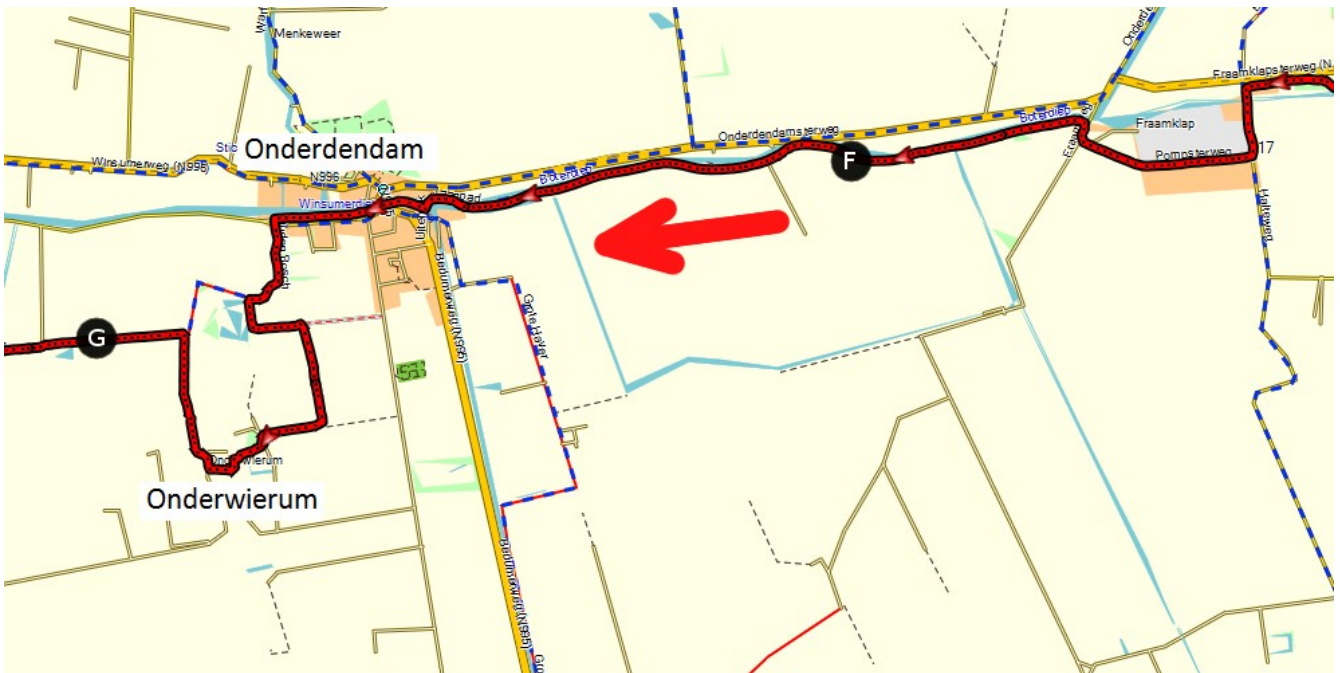

Ronde 2 De 100 mijl van Sint-Annen 2016

Kaart 1 Sint-Annen – Ten Post

Kaart 2 Ten Post – Winneweer

Kaart 3 Winneweer - Loppersum

Kaart 4 Loppersum - Huizinge

Ronde 2 De 100 mijl van Sint-Annen 2016

Kaart 5 Huizinge - Fraamklap

Kaart 6 Fraamklap - Onderwierum

Ronde 2 De 100 mijl van Sint-Annen 2016

Kaart 7 Onderwierum - Westerdijkshorn

Kaart 8 Westerdijkshorn - Bedum

Ronde 2 De 100 mijl van Sint-Annen 2016

Kaart 9 Bedum

Kaart 10 Bedum – Sint-Annen